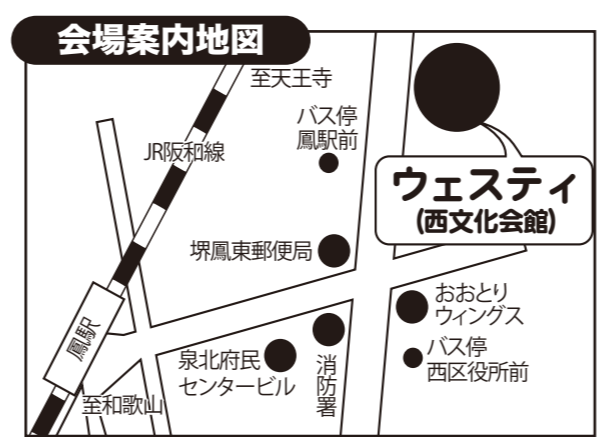

★再び新結成★
★ユニーク★

堺西童謡コーラス

歌仲間の大募集!

あなたの町のコーラスが新しい仲間を迎え、再び誕生します!初心者やお一人での参加が心配な方も、童謡唱歌がお好きであれば大丈夫♥みんな同時にスタートできるチャンスです!歌の力で元気になろう!

体験練習&説明会 継続的にコーラス参加もできますヨ!

興味はあるけれど...とお考えの方は、是非ご参加下さい!! 体験や見学会の参加は、お1人様1回限りです!

日時: **10月30日(木)お昼1時~**
(予約不要・現地集合!・入場無料)

[本日10月23日も練習会ダヨ!]
[11月の練習会は、6日・13日・27日です!]

場所: **堺市立西文化会館(ウェステイ)3階レッスンルーム**

○会場所在地など、会館についてのお問合せは:☎072-275-0120 堺市西区鳳東町6-600 ※所在地以外の活動に関するお問い合わせは右記フリーダイヤル迄。
○施設の利用規則により、会場定員を超える場合は、入場制限を行います。尚、入会及び見学申込は、受付先着順になりますので、予めご了承下さい。

★童謡コーラス曲集プレゼント 説明会当日の入会者に限ります。(通常1,000円の実費徴収)

あなたの町の地域コーラス紹介

◇活動日 / 木曜日のお昼1時から2時30分頃まで

◇練習場 / 堺市立西文化会館(ウェステイ)3階レッスンルーム
(上記は、主な活動拠点です。公共施設のため使用できない場合は、会場変更があります)

地域コーラス	曜日	時間	主な活動会場
津久野童謡コーラス	火	お昼1時~	堺市 大阪音楽学院 3階 ホール
上野芝童謡コーラス	月	お昼1時~	向丘文化交流センター 1階 ホール
浜寺童謡コーラス	水	お昼1時~	浜寺船尾会館 3階 小ホール